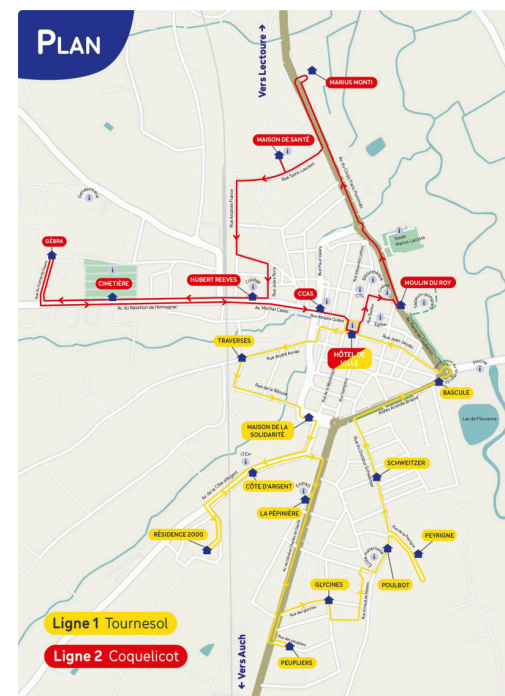

558872259_1222121683283656_3241653807016463510_n.jpg