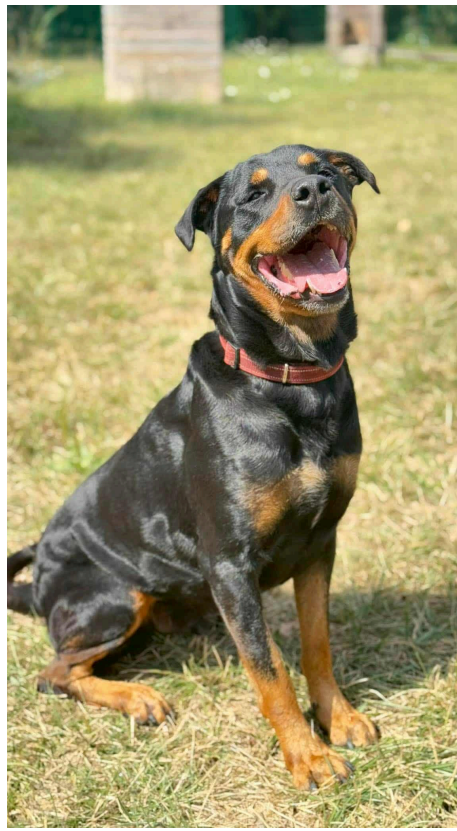

Les trois sportifs de la semaine, Babel, Tomy et Balto

Les trois sportifs de la semaine, Babel, Tomy et Balto

Cette semaine, la SPA nous présente trois nouveaux arrivants qui ont en commun leur dynamisme mais aussi leur amour des humains !

Présentations du plus âgé au plus jeune.

BABEL

Né le 1er janvier 2021 et à l'adoption depuis novembre 2025, Babel est un croisé beauceron, non catégorisé.

Gentil, il apprécie la compagnie, les balades sportives, il adore reniffler, fureter et se rouler dans l'herbe.

C'est un chien à l'écoute, obéissant, agréable en balade.

Il aime jouer et patauger dans l'eau et apprécie les caresses.

Son entente avec les chiens et les chats est à tester.

TOMY

Né le 1er août 2022 et arrivé au refuge en novembre 2025, Tomy est un croisé patou.

Très sociable avec les humains petits et grands, il apprécie les câlins et les gourmandises.

Il a des bases en éducation, il connaît le assis et coucher, il est propre.

Il a tendance à marcher plus vite que celui qui l'accompagne.