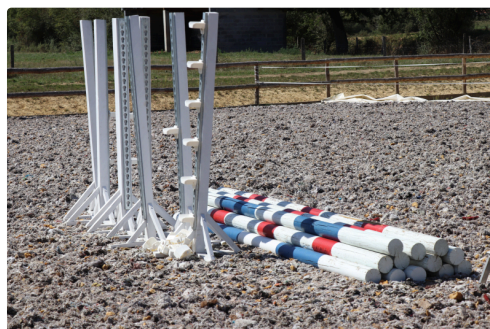

Mirandol 06092025 (33).JPG