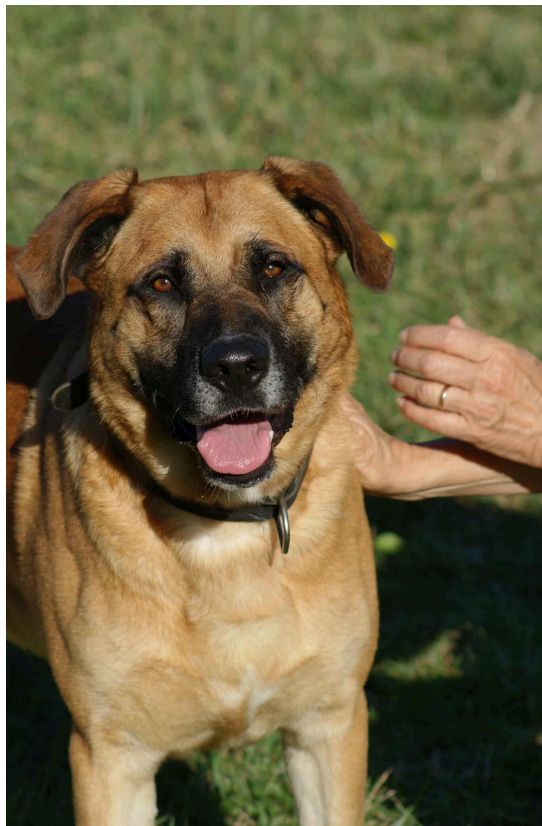

A la une cette semaine, Balou, Hermione et Harry !

A la une cette semaine, Balou, Hermione et Harry !

Cette semaine, la SPA vous présente le sympathique Balou et le duo Hermione et Harry.

Présentations !

BALOU

Né le 1er janvier 2021 et arrivé au refuge en août 2025, Balou est un croisé berger.

De nature calme et gentil, il ne tire pas en laisse.

Il apprécie la compagnie, les câlins et sait s'asseoir contre quelques gourmandises.

Il s'entend avec les chiens, pour les chats, c'est à tester.

Hermione et Harry ont été trouvés ensemble, ils sont peut-être frère et soeur. Frère et soeur d'infortune, ça, c'est une certitude !

Une adoption double est possible.

Elle s'entend avec les chiens, pour les chats, c'est à tester.

HARRY

Né le 29 août 2021 et arrivé au refuge en août 2025, Harry est un chien typé dogue.

Très gentil, calme, doux, il ne tire pas en laisse, connaît le assis, il aime les gourmandises.