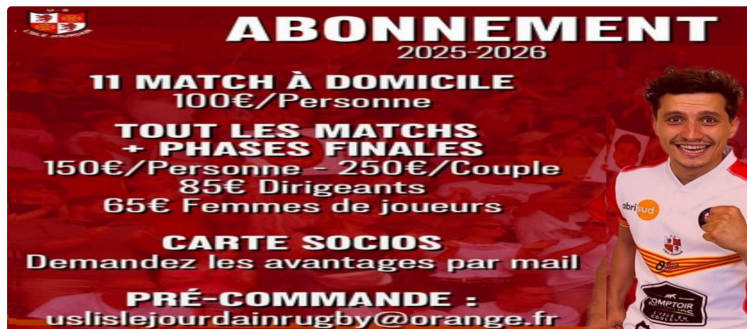

## U.S.L : Abonnements saison 2025/2026

U.S.L : Abonnements saison 2025/2026

La nouvelle saison approche... et on compte sur vous dans les tribunes

**11 MATCHS À DOMICILE** 100€ / personne

**TOUS LES MATCHS + PHASES FINALES** 150€ / personne - 250€ / couple 85€ pour les dirigeants 65€ pour les femmes de joueurs