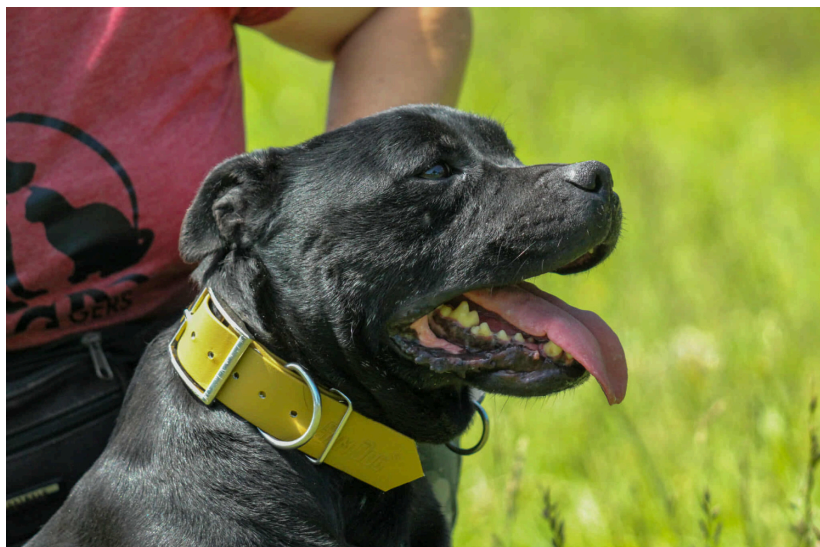

Nexus, Charli et Tim à la une cette semaine !

Nexus, Charli et Tim à la une cette semaine !

Cette semaine, la SPA vous présente trois loulous récemment arrivés : Nexus, Charli et Tim.

Présentations !

NEXUS

Né le 25 mai 2017 et arrivé au refuge en mai 2025, Nexus est un staffordshire bull terrier, non catégorisé.

De nature sociable, il est toujours content de rencontrer de nouvelles personnes, c'est un vrai câlin avec les petits et grands.

Il ne tire pas en laisse, il est gentil comme tout, il peut être un peu brusque, on lui pardonne car c'est un amour.

Il connaît les enfants, s'entend avec les chiens, pour les chats, c'est à tester.

CHARLI

Né le 1er janvier 2022 et arrivé au refuge en juin 2025, Charli est un beau labrador.

Jeune et gentil, il apprécie les balades et jouer à la balle.

Il est sociable, câlin, calme et il aime la compagnie.