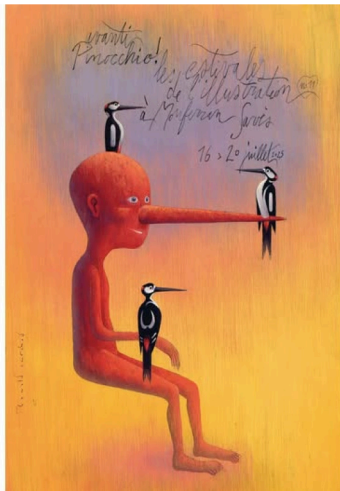

514029936_1674783080143889_3503261788827621557_n.jpg