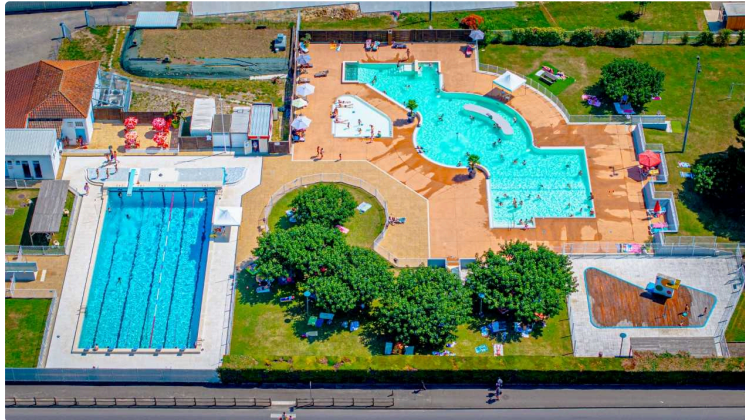

Jetez-vous à l'eau à la piscine municipale de Fleurance !

Jetez-vous à l'eau à la piscine municipale de Fleurance !

Durant l'été 2025, la piscine municipale de la ville de Fleurance ouvrira ses portes du 11 juin au 14 septembre.

Comme chaque année, différents espaces sont disponibles pour laisser place à des loisirs aquatiques variés.

Comme tous les ans, la piscine municipale de Fleurance vous permet de vous rafraichir et vous divertir pendant l'été.

La caisse ferme de 13h30 à 14h.

La piscine municipale propose un bassin de natation de 25m, d'une profondeur allant de 1,5 à 4m avec 5 lignes d'eau et un plongeur de 1m. Il y a également une pataugeoire ainsi qu'un bassin aqualudique comprenant une zone petit bain, des jets massant et un espace détente. Un espace pataugeoire et « jets d'eau » est accessible gratuitement depuis l'extérieur (côté base de loisirs).

Des bains de soleil et des zones enherbées sont disponibles pour pique-niquer, jouer, se reposer ou bronzer.

Les informations concernant les cours de natation et d'aquagym seront prochainement communiqués sur le site de la mairie.