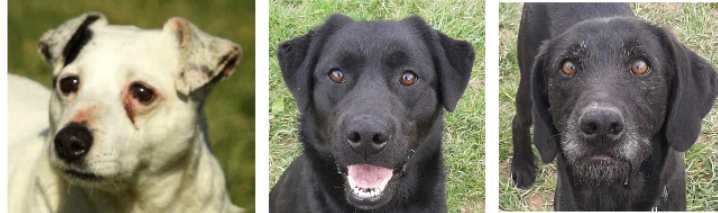

## Jack, Mowgli et Bagheera sont les stars de la semaine !

Jack, Mowgli et Bagheera sont les stars de la semaine !

Cette semaine, la SPA vous présente trois nouveaux venus, Jack pour lequel on recherche une famille d'accueil longue durée (FALD) et les adorables Mowgli et Bagheera !

### JACK

Né le 13 juin 2013 et arrivé au refuge en mars 2025 Jack est un jack russel.

Adorable, sociable, il est affectueux, aimant les câlins et la compagnie.

Il marche bien en laisse, son rappel est bon. Il aime être dehors, profiter de la nature, gratouiller la terre, fureter dans les herbes, il n'est pas fugueur.

Il aime la voiture, connaît les enfants, s'entend avec les poules, les chiens mais pas les chats.

Depuis chiot, il a une particularité neurologique qui ne l'empêche pas de vivre, il chasse les ombres et tremble, c'est un petit chien qui profite de la vie et qui est en forme pour son âge.