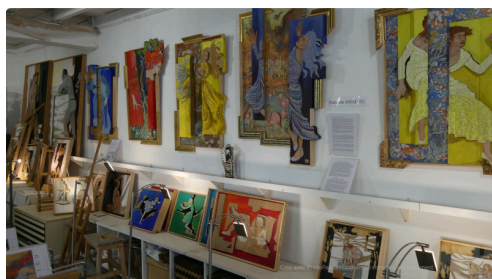

P1100910.jpg