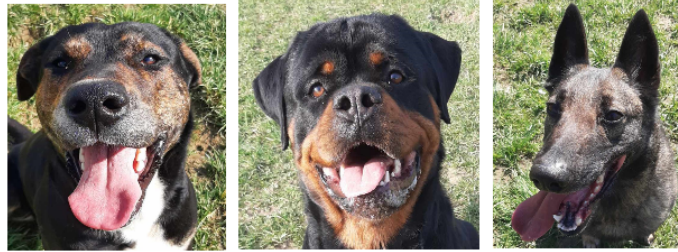

A la une cette semaine, Smoke, Tito et Kali !

A la une cette semaine, Smoke, Tito et Kali !

Le trio de la semaine se compose du tout jeune Smoke, de l'adorable Tito et de la demoiselle du lot, Kali !

Présentations !

SMOKE

Né le 1er janvier 2024 et arrivé au refuge en février 2025, Smoke est un croisé berger, arrivé avec son frère Smile.

Il ne comprend pas ce qu'il fait ici. Quand on l'a rassuré, il explore, c'est avec curiosité qu'il découvre son nouvel environnement, sans tirer sur la laisse.

Il s'entend avec les chiennes, son entente avec les chiens et les chats est à tester.

TITO

Né le 18 novembre 2022 et arrivé au refuge en décembre 2024, Tito est un rottweiler, de seconde catégorie.

Il est jeune, sociable, une boule d'amour. Adorable, c'est un câlin, il aime jouer et passer du temps avec les agents.

KALI

Née le 6 mars 2019 et arrivée au refuge en février 2025, Kali est une malinoise qui vient d'arriver après le départ soudain de son maître. Pour le moment elle est un peu perdue, elle ne comprend pas ce qu'elle fait ici.