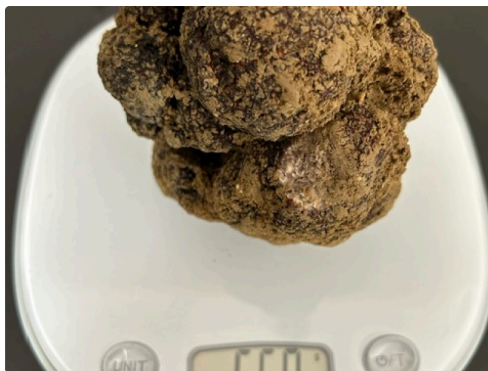

truffe 2024 brute.jpg