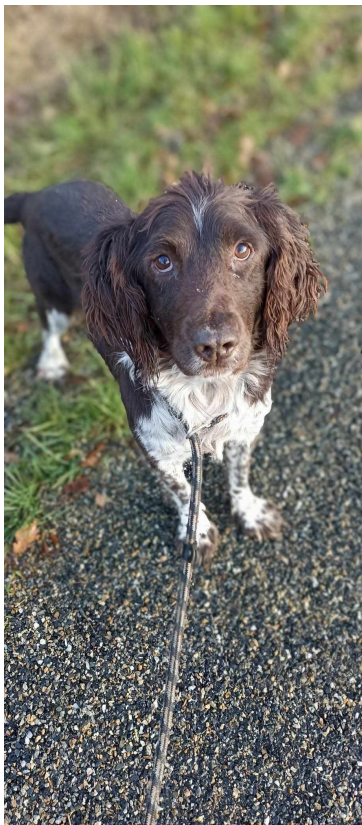

Toffee, Cannelle et Lost à la une cette semaine !

Toffee, Cannelle et Lost à la une cette semaine !

Cette semaine, la SPA vous présente un doyen Toffee, la charmante Cannelle et le timide Lost !

TOFFEE

Né le 1er novembre 2014 et arrivé au refuge en novembre 2024, Toffee est un croisé Springer Spaniel, un papi jeune dans sa tête;

Il ne tire pas en laisse, adore jouer à la balle et la ramène pour continuer le jeu.

Toujours joyeux, son petit bout de queue est toujours en mouvement.

Il a un tendre regard et il apprécie les câlins.

Il s'entend avec les chiens et ne dit rien aux chats.

CANNELLE

Née le 1er janvier 2023 et arrivée au refuge en novembre 2024, Cannelle est une jeune croisée Staffie.

Un peu timide au premier abord, elle devient rapidement câline. Elle adore jouer, elle aime la corde pour tirer dessus.