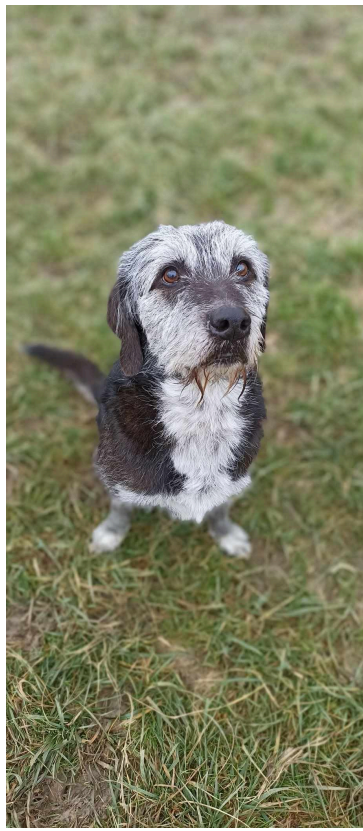

Venez faire la connaissance des trois loulous à la SPA du Gers !

facebook : <https://www.facebook.com/spadugers/>

Site : <https://spadugers.fr/>