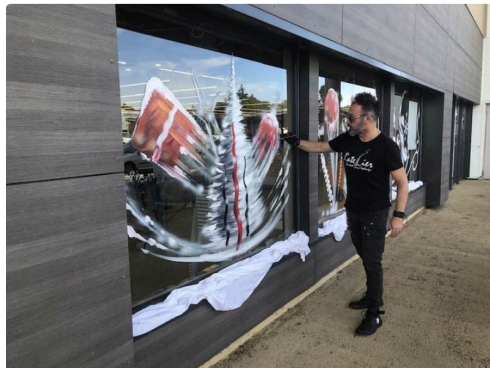

mirande ladeveze noel.jpg