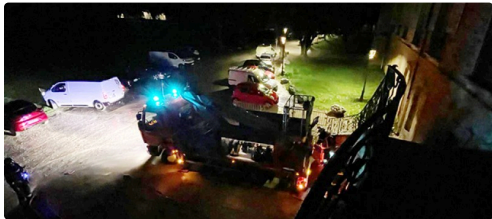

## Une manœuvre inter-centres au château de l'isle-de-noé

Une manœuvre inter-centres au château de l'isle-de-noé

### UNE MANŒUVRE INTER-CENTRES AU CHÂTEAU DE L'ISLE-DE-NOÉ

Vendredi 25 octobre, une formation de maintien et de perfectionnement des acquis inter-centres a eu lieu au château de L'Isle-de-Noé.

Les sapeurs-pompiers de L'Isle-de-Noé, de Mirande et de Montesquiou ont traité un feu localisé au dernier niveau d'une tour désaffectée au second niveau avec risque de propagation aux combles de l'aile principale, et des victimes potentielles.

Régulièrement organisées au sein des groupements territoriaux du SDIS 32, les manœuvres inter-centres permettent de développer la complémentarité entre les personnels des différents centres d'incendie et de secours du Gers.