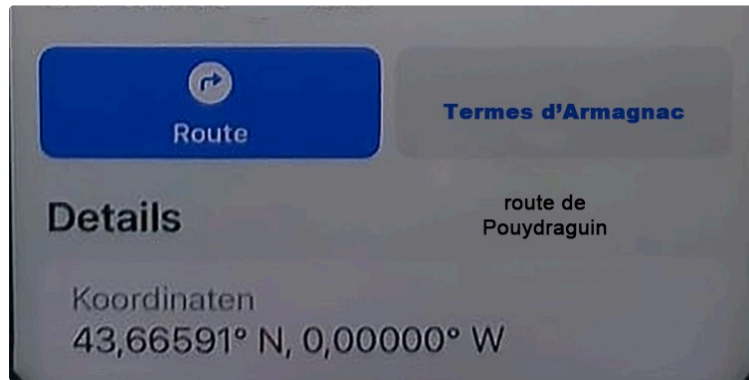

## Termes d'Armagnac est situé sur le méridien d'origine 0°

Termes d'Armagnac est situé sur le méridien d'origine 0°

### Termes d'Armagnac est situé sur le méridien d'origine 0°

Le premier méridien (ou méridien origine) est un méridien qui, en cartographie, sert de référence de longitude, c'est-à-dire 0° de longitude, à l'échelle d'un corps céleste. Le premier méridien terrestre actuel, le méridien de Greenwich, sert également de référence pour la définition des fuseaux horaires. En Europe, le premier méridien de Greenwich traverse trois pays sur leur territoire: Royaume-Uni avec 319km, la France avec 735km et l'Espagne avec 336km.