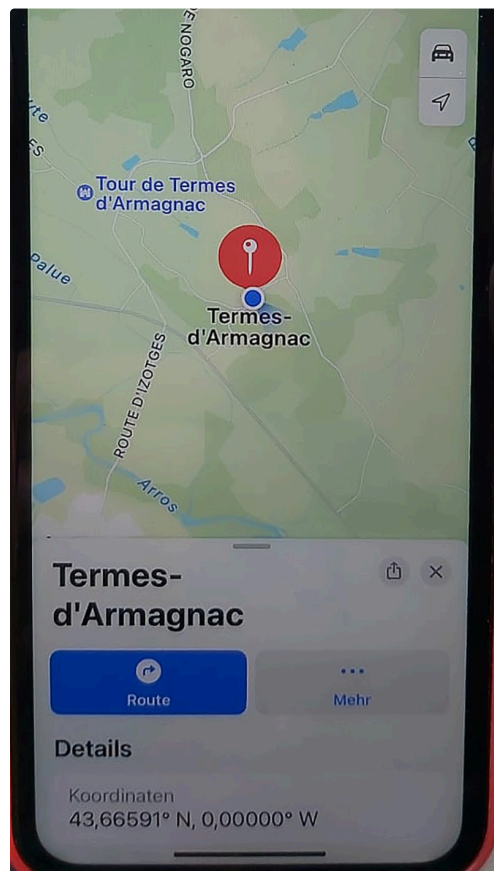

Termes d'Armagnac est situé sur le méridien d'origine 0°

Le premier méridien (ou méridien origine) est un méridien qui, en cartographie, sert de référence de longitude, c'est-à-dire 0° de longitude, à l'échelle d'un corps céleste. Le premier méridien terrestre actuel, le méridien de Greenwich, sert également de référence pour la définition des fuseaux horaires. En Europe, le premier méridien de Greenwich traverse trois pays sur leur territoire: Royaume-Uni avec 319km, la France avec 735km et l'Espagne avec 336km.

Source du texte: Wikipedia

UFPZ9594 .jpg