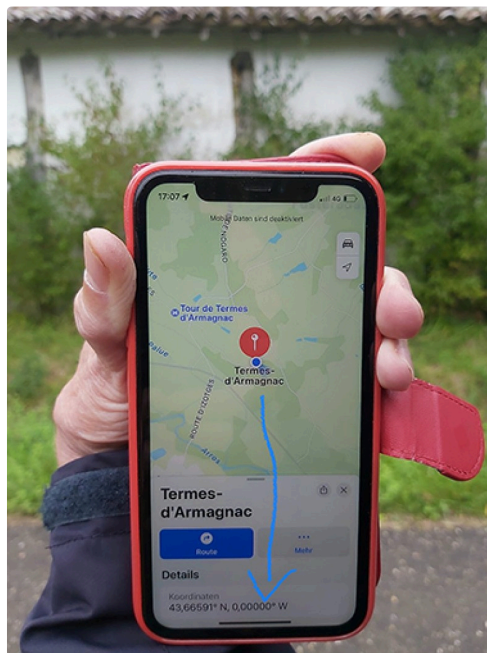

UFPZE9594 Pfeil.jpg