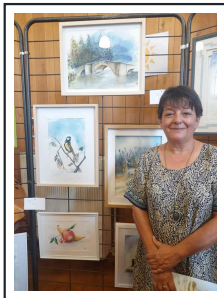

Une Année de Création Exposée à la Médiathèque de Pavie : Une Rencontre Intime entre Livres et Œuvres d'Art

A voir jusqu'au 4 septembre à la médiathèque

Une Année de Création Exposée à la Médiathèque de Pavie : Une Rencontre Intime entre Livres et Œuvres d'Art

En ce moment, la médiathèque de Pavie accueille une exposition qui témoigne du travail acharné et créatif réalisé tout au long de l'année par des artistes et des passionnés. Les œuvres, accrochées soigneusement sur les grilles, se déploient entre les rayonnages des livres, offrant aux visiteurs une expérience à la fois visuelle et intellectuelle.

Le choix de l'emplacement n'est pas anodin. En exposant ces créations dans un lieu de culture par excellence, la médiathèque rappelle que l'art et la littérature sont deux formes d'expression indissociables qui se complètent et s'enrichissent mutuellement.

Une Année de Travail Révélée au Public

L'exposition des élèves de l'aquarelliste **Michel Schnur** met en lumière le travail d'une année entière. Les œuvres exposées sont variées, témoignant de la diversité des talents et des perspectives de chaque élève. Pour les artistes, il s'agit d'un aboutissement, d'un moment où leur travail est enfin confronté au regard du public.