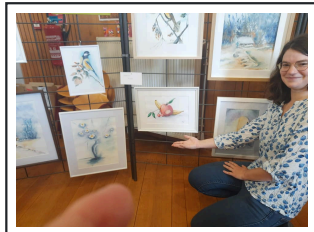

Une Année de Création Exposée à la Médiathèque de Pavie : Une Rencontre Intime entre Livres et Œuvres d'Art

A voir jusqu'au 4 septembre à la médiathèque

Une Année de Création Exposée à la Médiathèque de Pavie : Une Rencontre Intime entre Livres et Œuvres d'Art

En ce moment, la médiathèque de Pavie accueille une exposition qui témoigne du travail acharné et créatif réalisé tout au long de l'année par des artistes et des passionnés. Les œuvres, accrochées soigneusement sur les grilles, se déploient entre les rayonnages des livres, offrant aux visiteurs une expérience à la fois visuelle et intellectuelle.

Le choix de l'emplacement n'est pas anodin. En exposant ces créations dans un lieu de culture par excellence, la médiathèque rappelle que l'art et la littérature sont deux formes d'expression indissociables qui se complètent et s'enrichissent mutuellement.

Une Année de Travail Révélée au Public

L'exposition des élèves de l'aquarelliste **Michel Schnur** met en lumière le travail d'une année entière. Les œuvres exposées sont variées, témoignant de la diversité des talents et des perspectives de chaque élève. Pour les artistes, il s'agit d'un aboutissement, d'un moment où leur travail est enfin confronté au regard du public.