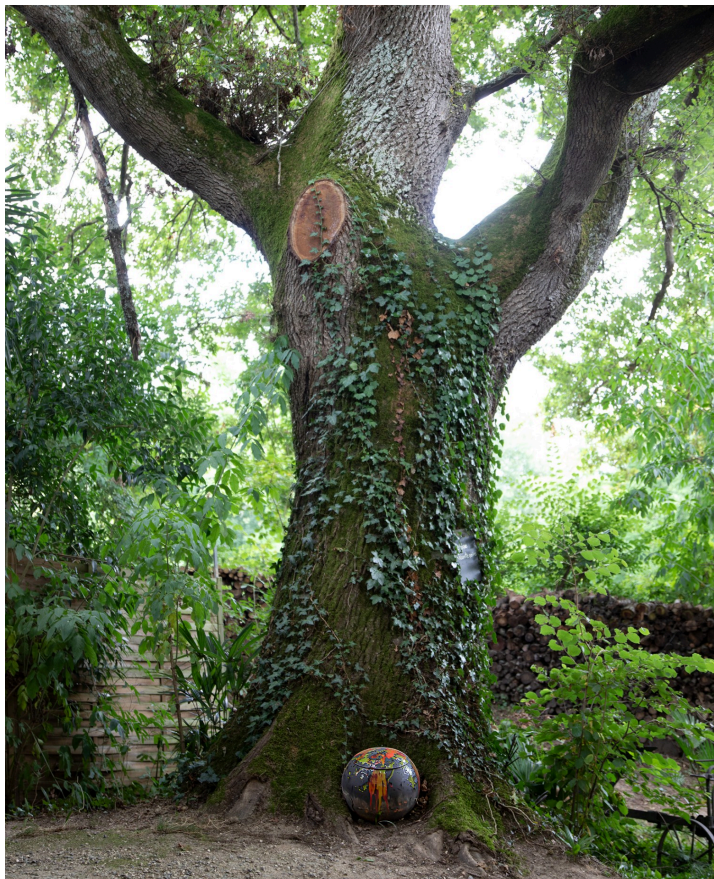

La boule mystérieuse sous le chêne tricentenaire