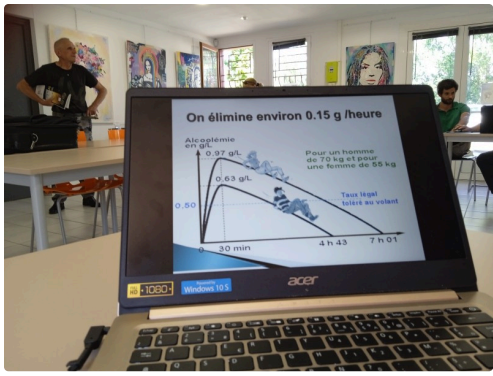

Opération "carton jaune"

Opération "carton jaune"

Le 5 juillet avait lieu au point d'animation du lac à l'Isle-Jourdain un contrôle routier "opération carton jaune" menée par un groupe départemental de gendarmes. Lors de leur prise de parole avec les relais de presse et radios départementales, leurs responsables de terrain ont bien expliqué le but. C'est la quatrième opération menée sur le département, le contact est porteur, les conducteurs arrêtés suivent les recommandations des représentants du service et écoutent les informations, les suivent au sein des locaux de l'office du tourisme prêtés à cet effet. Là des intervenants montrent et précisent le bon à savoir des photos et illustrations. Une opération qui suscite l'intérêt et dont il faut signaler la mise en œuvre. Merci aux acteurs de cette opération pour leur sympathie et leur partage d'informations, à renouveler.

En poursuivant cette lecture, vous trouverez les photos et images qui illustrent au mieux cette opération carton jaune.

1721138915660.jpg

1721138561285.jpg

1721138915596.jpg

1721138915575.jpg

1721138915543.jpg