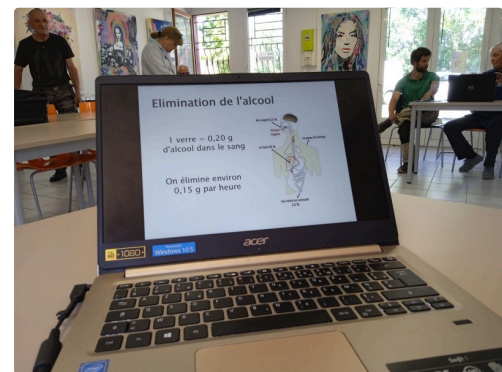

1721138915596.jpg