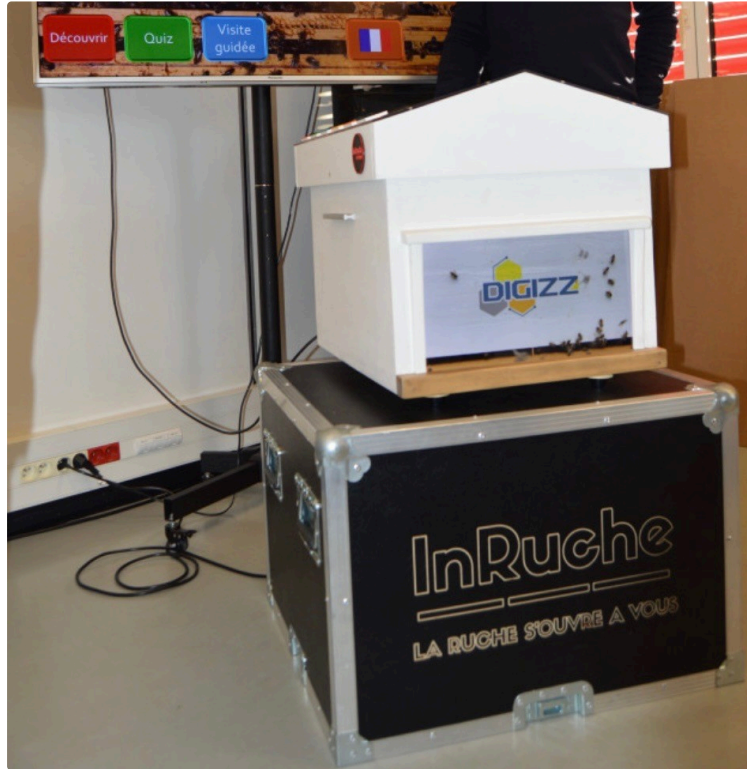

Hygie Sport s'est doté d'une ruche pédagogique pour déployer le programme ASE

Hygie Sport s'est doté d'une ruche pédagogique pour déployer le programme ASE

Dans le cadre du programme ASE(abeilles sentinelles de l'environnement) Hygie Sport se propose à l'aide d'une ruche pédagogique, outil extraordinaire, de sensibiliser les jeunes élèves à la sauvegarde des abeilles.