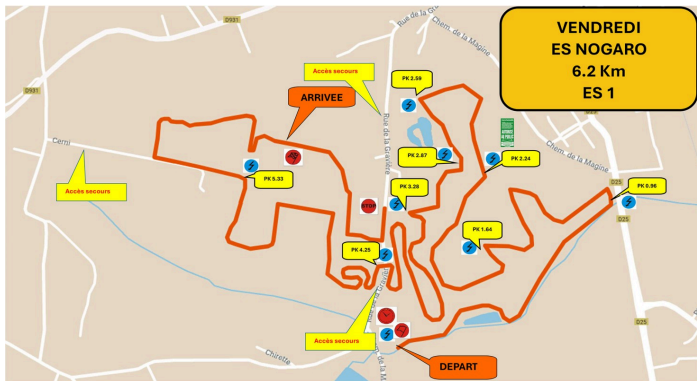

Michel Capin

David Ploquin et Aurélien Cabé

Carte générale du rallye

Des nouveautés

Carte de la spéciale du vendredi aux Marnières

Le rallye commence par une spéciale vendredi après-midi aux Marnières à Nogaro, qui donnera l'ordre de départ des épreuves suivantes.