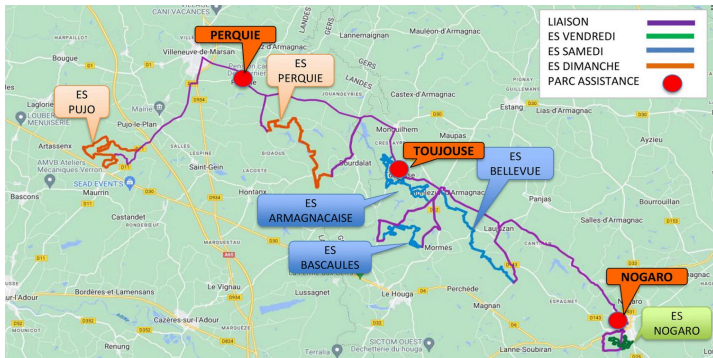

Au bout des 5 premières épreuves, c'est Vincent Poincelet qui a marqué le plus de points au classement général. Gardera-t-il cette avance ? Il est suivi par Benoît Bersans, et Thomas Iefrançois

On sait que le fondateur du rallye Terres d'Armagnac, Michel Capin, a passé la main à David Ploquin et Aurélien Cabé en 2023.

Michel Capin

David Ploquin et Aurélien Cabé

Carte générale du rallye

Des nouveautés

Carte de la spéciale du vendredi aux Marnières

Le rallye commence par une spéciale vendredi après-midi aux Marnières à Nogaro, qui donnera l'ordre de départ des épreuves suivantes.