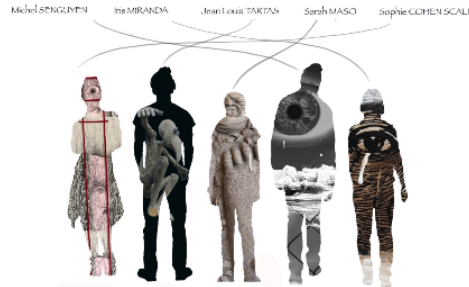

Chantier artistique participatif à Saint-Michel le week-end prochain !

Chantier artistique participatif à Saint-Michel le week-end prochain !

Dans le cadre de l'exposition **ENTRELACS**, cinq artistes vous invitent à participer le week-end du 22 et 23 juin à un grand chantier artistique, ouvert à tous, petits et grands, habitués et novices !

Venez créer deux oeuvres participatives monumentales qui seront installées dans le jardin et sur la façade de l'Espace Saint Michel !

Les cinq artistes seront présents et vous accompagneront à travers plusieurs ateliers qui se dérouleront tout au long de la journée.

Jean Louis Tartas, sculpteur, nous fait lever les yeux vers ses oiseaux perchés, tiraillés entre chute et ascension impossible.

Sophie Cohen-Scali / Instagram

Sophie Cohen Scali, plasticienne, dresse des échelles comme une échappatoire et des dessins-fleurs qui parlent de racines et d'espoir.