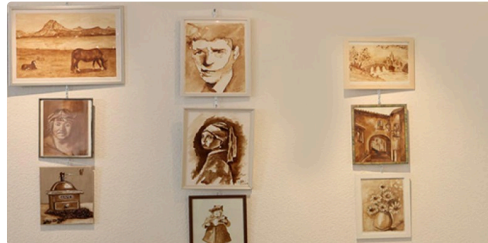

Tout est bon pour s'exprimer ... le café aussi

Tout est bon pour s'exprimer ... le café aussi

Le samedi 18 et le dimanche 19 la salle n°1 de la mairie de Plaisance du Gers accueillait comme elle le fait chaque année l'exposition des élèves/artistes du professeur Maryse Pajot.

Les réalisations présentées ont été réalisés de façon originale sans encre, ni peinture mais seulement avec du café soluble dilué dans un peu d'eau, d'autres techniques étaient également présentes tout au long de ce week-end placé sous le signe de l'art

Un moment sympathique qu'on découvre avec grand plaisir nombre de plaisantines et de plaisantins

plaisance peinture cafe 23 .jpg

plaisance peinture cafe32.jpg