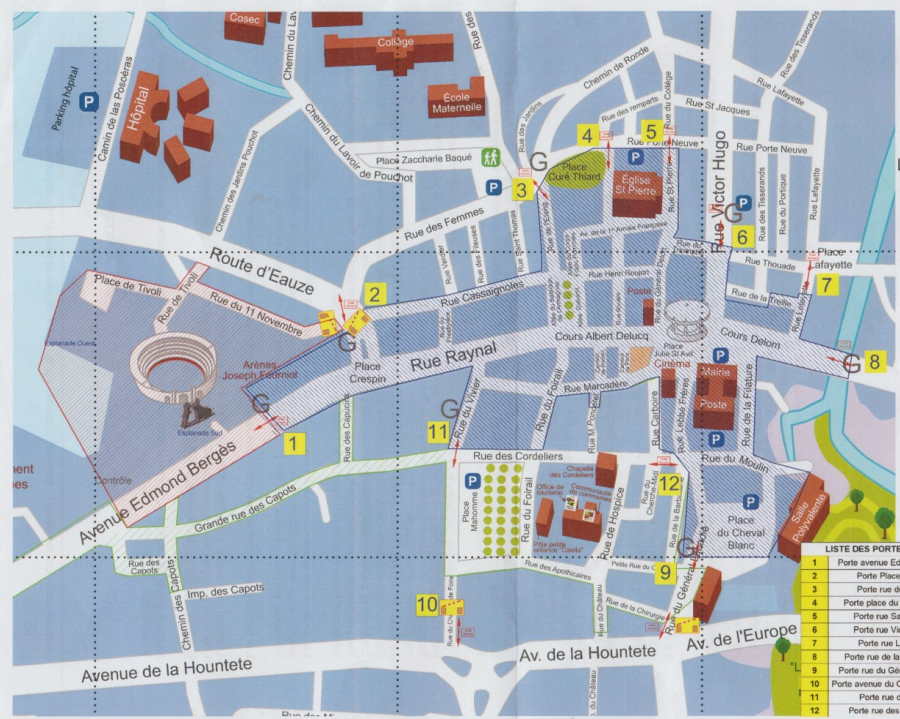

Légende

- Périmètre fermé payant
- Périmètre fermé non payant
- Périmètre Club Taquin
- Sortie Secours
- Numérotation des portes et issues de secours
- Guichets
- Barrières amovibles