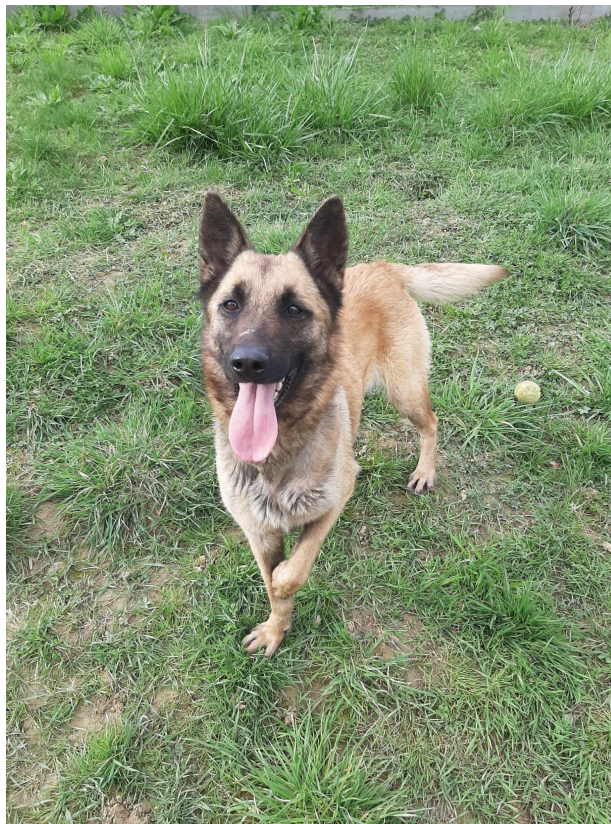

## Les trois jeunes demoiselles de la semaine !

Les trois jeunes demoiselles de la semaine !

Elles sont arrivées le mois dernier au refuge, elles ont 3 ans et 1 an, ce sont S'Chipie, Hannah et Pamela, trois adorables chiennes.

### **S'CHIPIE**

Née le 22 avril 2021 et arrivée au refuge en mars 2024, S'Chipie est une Malinoise Lof.

C'est une vraie pépite !

Elle est sociable, douce, très câline, proche de l'humain, adorant la compagnie de ses congénères.

Elle s'entend avec les enfants, les chiens, les chats de la maison

#### **HANNAH**

Née le 1er janvier 2023 et arrivée au refuge en mars 2024, Hannah est une Staffie adorable.

Toute mignonne avec l'humain, elle aime les câlins.

A l'écoute, elle a des bases en éducation, est joueuse et particulièrement gourmande.