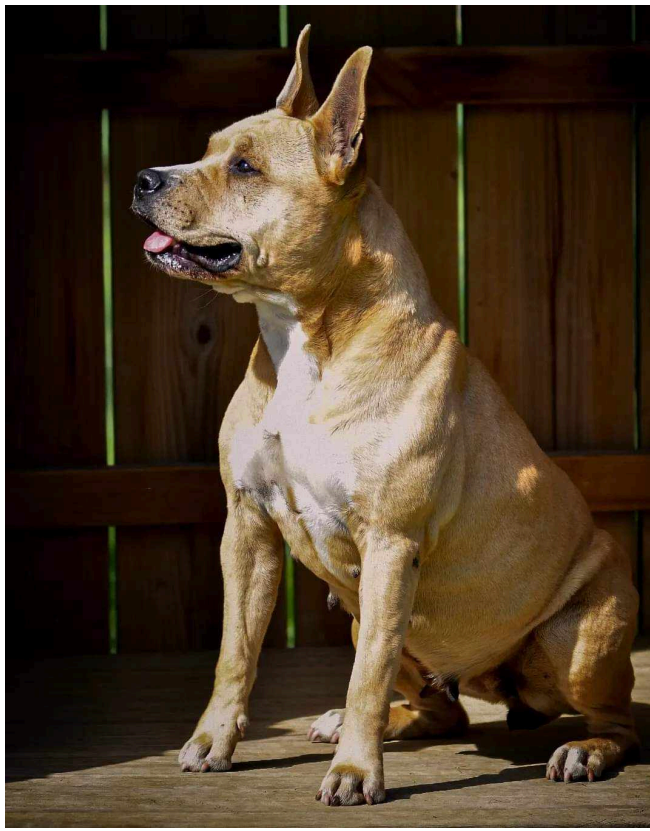

### **S'CHIPIE**

Née le 22 avril 2021 et arrivée au refuge en mars 2024, S'Chipie est une Malinoise Lof.

C'est une vraie pépite !

Elle est sociable, douce, très câline, proche de l'humain, adorant la compagnie de ses congénères.

Elle s'entend avec les enfants, les chiens, les chats de la maison

#### **HANNAH**

Née le 1er janvier 2023 et arrivée au refuge en mars 2024, Hannah est une Staffie adorable.

Toute mignonne avec l'humain, elle aime les câlins.

A l'écoute, elle a des bases en éducation, est joueuse et particulièrement gourmande.

Elle ne s'entend pas avec les chiens, elle les tolère en balade, pour les chats, c'est à tester.