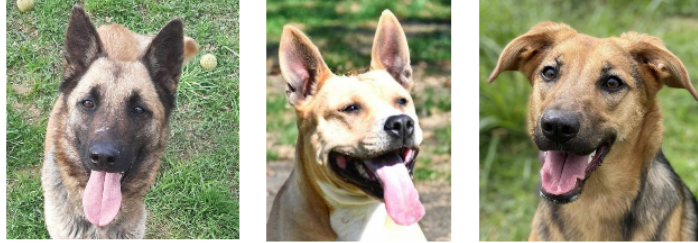

## Les trois jeunes demoiselles de la semaine !

Les trois jeunes demoiselles de la semaine !

Elles sont arrivées le mois dernier au refuge, elles ont 3 ans et 1 an, ce sont S'Chipie, Hannah et Pamela, trois adorables chiennes.

### **S'CHIPIE**

Née le 22 avril 2021 et arrivée au refuge en mars 2024, S'Chipie est une Malinoise Lof.

C'est une vraie pépite !

Elle est sociable, douce, très câline, proche de l'humain, adorant la compagnie de ses congénères.

Elle s'entend avec les enfants, les chiens, les chats de la maison

#### **HANNAH**

Née le 1er janvier 2023 et arrivée au refuge en mars 2024, Hannah est une Staffie adorable.

Toute mignonne avec l'humain, elle aime les câlins.

A l'écoute, elle a des bases en éducation, est joueuse et particulièrement gourmande.