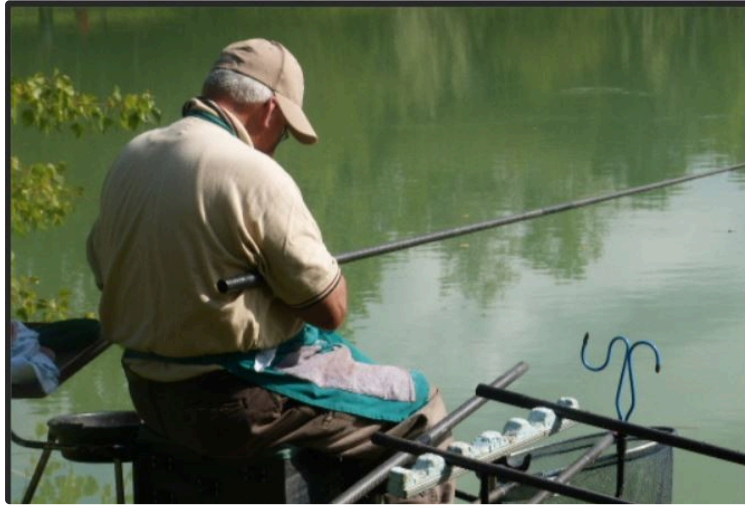

Pêche : avant l'heure c'est pas l'heure

Des restrictions avant l'ouverture

Pêche : avant l'heure c'est pas l'heure

Les actions de pêche seront interdites du 4 au 8 mars inclus, sur les lacs de Fleurance, Gauge à Condom, Gimont , Isle-Jourdain grand lac, Izotges, Mauvezin, afin de permettre les déversements de truites et d'assurer ainsi une bonne saison pour les amateurs de truites.

Un arrêté préfectoral dans ce sens a été pris.

Le reste des parcours de seconde catégorie reste ouvert, cependant si vous capturez des truites en cours d'eau la remise à l'eau est obligatoire.

Gimont - Le bureau d'information touristique de Gimont vous propose la vente des cartes de pêche.