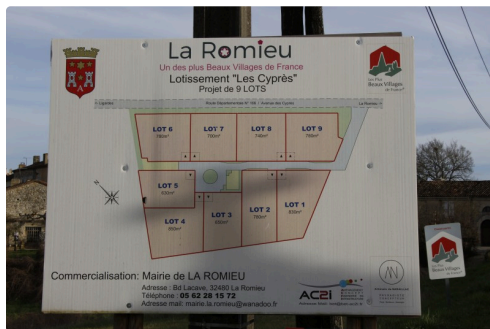

C'est ce que vous propose la mairie de La Romieu: 9 parcelles de 700 à 850m², entièrement viabilisées, idéalement placées à 200 m à peine du centre du village. Le choix du constructeur est libre.

Si vous êtes intéressés, contactez la mairie de La Romieu au 05 62 28 15 72 ou par mail: mairie.la.romieu@wanadoo.fr

_MG_1575.JPG