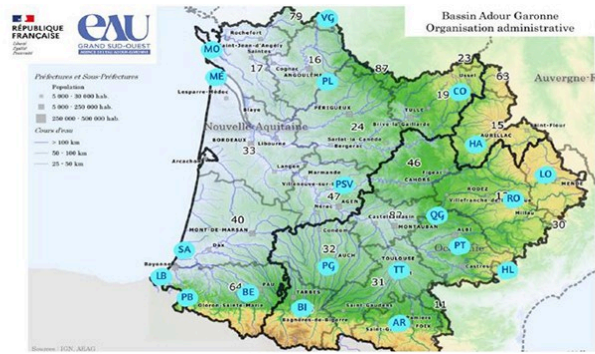

## Les CPIE bassin de l'Adour se penchent sur les problématiques de l'eau

Les CPIE bassin de l'Adour se penchent sur les problématiques de l'eau

Les Centre Permanent d'Initiatives pour l'Environnement (CPIE) se rassemblent dans le Gers