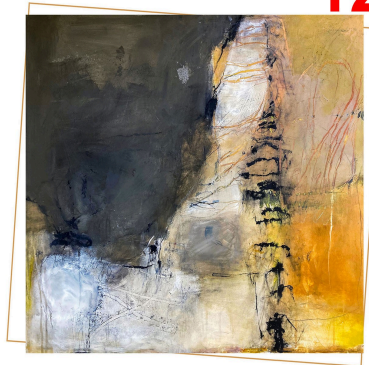

Prolongation de l'exposition à la galerie " L'Arcade " à Saint-Clar.

**14 octobre - ~~X~~ novembre
12 2023**

**Orlane
Girardeau**

**Bêatrice
Fernando**

28 Place de la Mairie - 32380 Saint-Clar - Tél. 06 86 95 58 77

Devant l'immense succès de l'exposition en duo, à la galerie d'art l'Arcade de Saint-Clar, de la toulousaine Orlane Girardeau, artiste peintre et Bêatrice Fernando, sculptrice habitant Mourède, nous avons décidé de la prolonger jusqu'au 12 novembre.