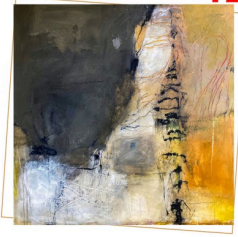

**Orlane
Girardeau**