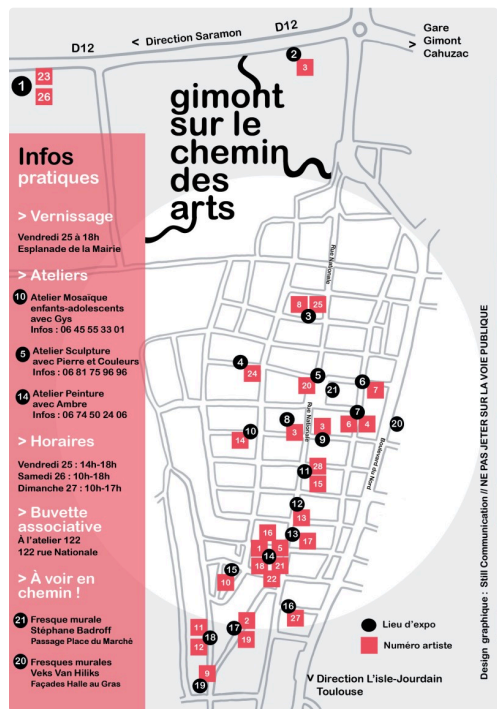

28 artistes à rencontrer

20 lieux insolites

depliant-sur le chemin des arts Gimont_ (002).jpg

gimont chemin des arts plan.jpg