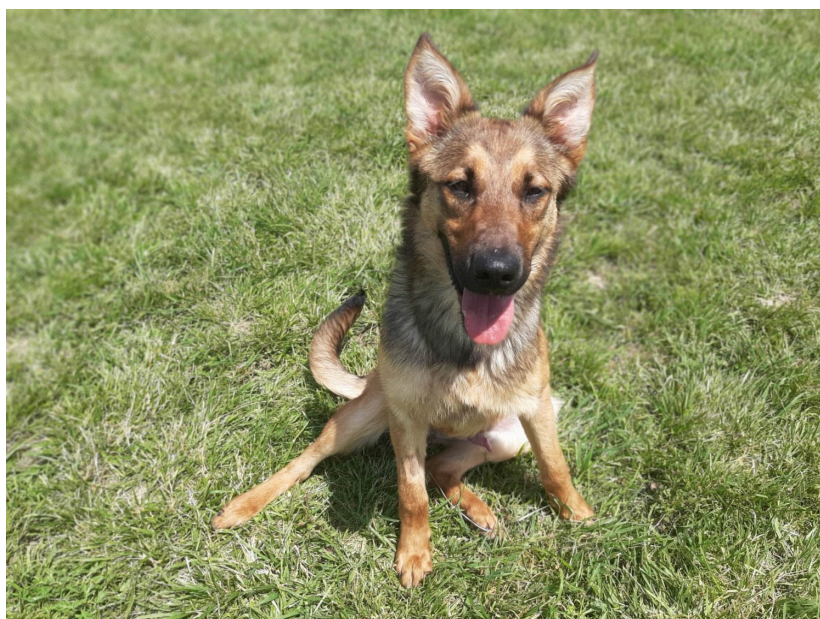

TIMMY

Le plus jeune, c'est Timmy qui vient de fêter ses 1 an le 1er mai.

Timmy est un gentil croisé Berger allemand, il a tout à découvrir de la vie de famille.

Habitué à l'extérieur, il découvre le confort de vivre dedans.

Proche de l'humain, voire pot de colle, il a besoin de présence, plus il passe de temps avec son maître, mieux il se sent.

Un travail niveau éducation sera à faire. Il goûte aux petits plaisirs de la vie, il apprend vite.

Un jardin bien clôturé et un copain chien seraient parfaits pour lui.

Il s'entend avec les chiens mais pas avec les chats.