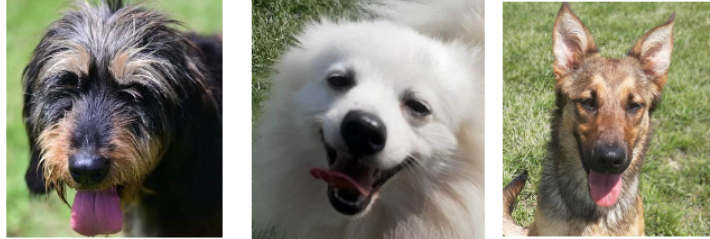

## Pleins feux sur les derniers arrivés à la SPA !

Pleins feux sur les derniers arrivés à la SPA !

Cette semaine, la SPA met à l'honneur deux jeunes chiens et une gentille demoiselle qui viennent d'arriver au refuge.

Présentations de la plus "âgée" au plus jeunes !

### TINA

Née le 1er mai 2017, Tina est une gentille et douce croisée Griffon nivernais.

De nature calme, elle ne tire pas en laisse, adore passer du temps avec les agents de la SPA et se faire caresser.

## **YOKO**

Né le 17 novembre 2020, Yoko est un adorable Spitz, légèrement timide mais il accorde facilement sa confiance.

C'est un vrai petit clown, il adore se faire câliner, que l'on s'occupe de lui, les gourmandises et jouer avec les agents.