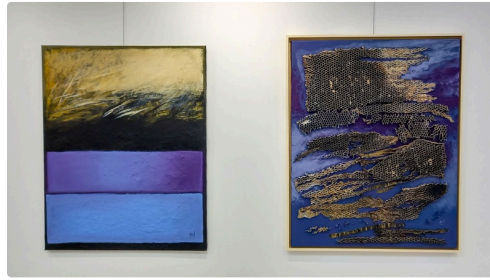

Arcade-expo Danièle Crey-14.jpg