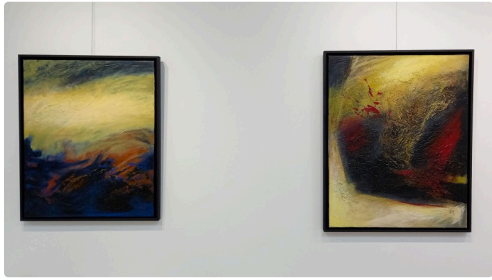

Arcade-expo Danièle Crey-15.jpg