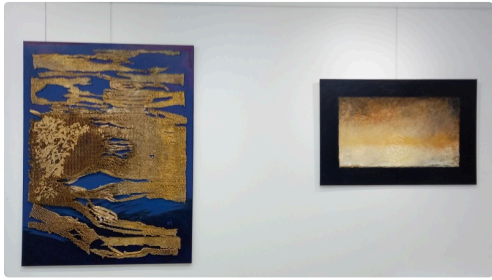

Arcade-expo Danièle Crey-13.jpg