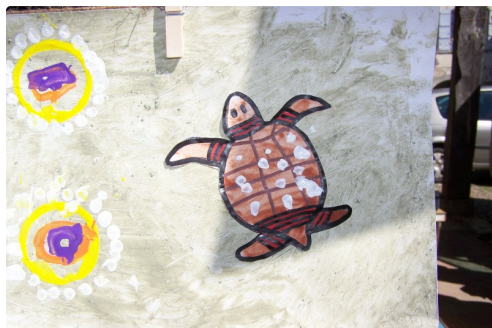

la gde lessive et photo toile expo St Clar 2019 002.JPG