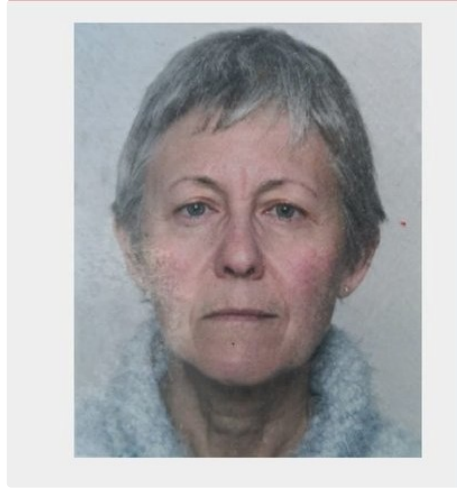

## Disparition inquiétante d'une Gersoise de 62 ans

Disparition inquiétante d'une Gersoise de 62 ans

La gendarmerie du Gers a signalé ce dimanche 5 février la disparition inquiétante d'une Gersoise de 62 ans résidant sur la commune de Laujuzan. Un avis de recherche a été diffusé sur les réseaux sociaux, elle n'a plus été vue depuis le mercredi 1er février.

Elle mesure 1,62 mètre, mince et cheveux courts grisonnants. La tenue vestimentaire n'est pas connue.

Les personnes qui détiennent des informations, composez le 17 ou contactez la gendarmerie de Riscle au 05 62 69 70 17.

| Gendarmerie<br>DU GERS   |  |
|--|--|
| DISPARITION INQUIÉTANTE  |  |
| <p>La gendarmerie du Gers recherche<br/><b>Madame Sylvaine SIMIER veuve PAYET, né le<br/>01.06.1960 à LYON (69)<br/>demeurant LAUJUZAN (32).</b></p> <p>Elle n'a pas été vue depuis le mercredi 1<sup>er</sup> février 2023.<br/>1m62, mince, les cheveux courts grisonnants.<br/>Tenue vestimentaire ignorée.</p> <p>Si vous détenez des informations sur cette personne<br/>composez le 17<br/>ou contactez la gendarmerie de RISCLE<br/>au 05.62.69.70.17</p> |  |