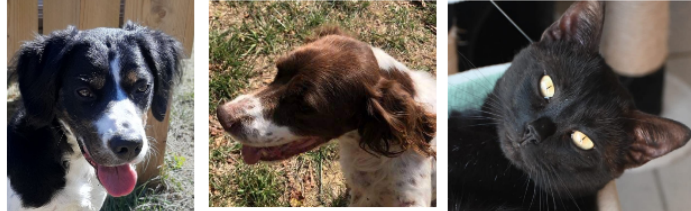

## Venez rencontrer Hardy, Lola et Oreo à la SPA!

Venez rencontrer Hardy, Lola et Oreo à la SPA!

Cette semaine, la SPA met à l'honneur Hardy et Lola pour les chiens et Oreo pour les chats.

Tous les trois adorent la compagnie !

### **HARDY**

Né le 2 janvier 2020, Hardy est un gentil croisé Epagneul.

Arrivé au refuge en septembre 2022, Hardy est légèrement timide au début.

Il est avenant et apprécie la compagnie.

Il adore les câlins et il aime jouer.

## **LOLA**

Née le 1er octobre 2013, Lola vient d'arriver au refuge.

Lola est une adorable croisée Setter anglais, douce et gentille.

Proche de l'humain, elle apprécie la compagnie et les caresses.

Elle est sourde

## OREO

Oreo a 2 ans.

Il est arrivé au refuge en août 2022.

Oréo est un chat plutôt calme, assez curieux.

Il apprécie la compagnie des humains.

Hardy, Lola et Oréo vous attendent à la SPA du Gers !

facebook : <https://www.facebook.com/spadugers/>