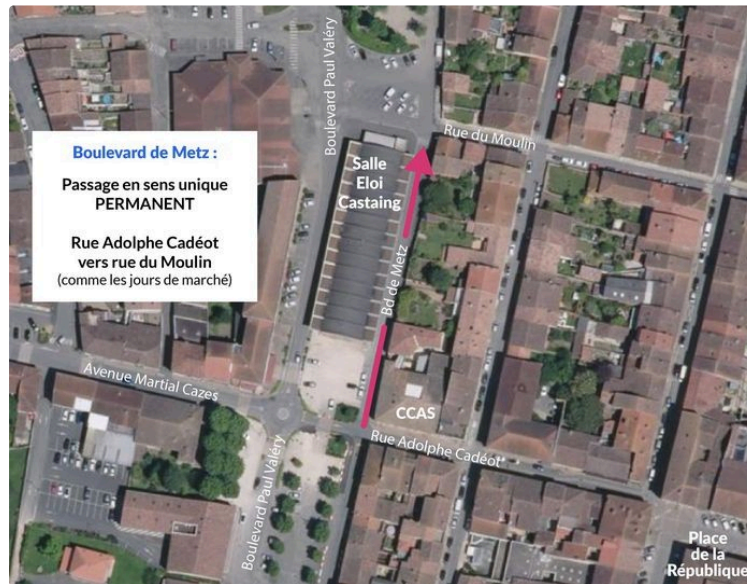

## Circulation à sens unique Boulevard de Metz

Circulation à sens unique Boulevard de Metz

Depuis ce début de mois d'octobre, le boulevard de Metz (initialement à double sens) est passé en sens unique. Désormais, il n'est possible de l'emprunter que de la rue Adolphe Cadéot en direction de la Rue du Moulin.

Cette circulation était déjà mise en place les jours de marché et est étendue de manière permanente pour tous les jours de la semaine.