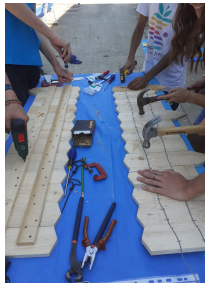

Nouvelle Gazette de " L'Isle-Jourdain en Transition"

Nouvelle Gazette de " L'Isle-Jourdain en Transition"

La Gazette de LIJeT

JardiNews

Ahhh la rentrée!...Notre jardin lui, en rêve avec l'espoir d'avoir un peu moins chaud!

Mais il a quand même bien résisté et nous a permis d'accueillir le chantier jeunes trois jours en juillet avec au programme : jardinage, confection de bordurettes en bois, peinture de la table, dans une ambiance fun et dynamique.