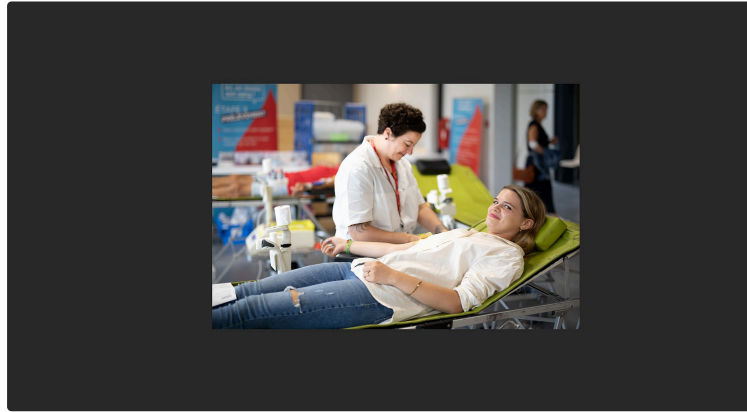

Collecte de sang sur un rythme de vacances à Nogaro

Dans une ambiance sympathique et chaleureuse

Collecte de sang sur un rythme de vacances à Nogaro

La collecte de sang organisée le 22 août 2022 à Nogaro par l'Établissement français du sang (EFS) et l'association Don du sang Nogaro Aignan (DSNA), présidée par Rolande Delord, a réuni 77 donneurs de sang bénévoles, dont 7 venaient pour le première fois.

L'équipe de DSNA en place de 11 heures à 15 heures (photo communiquée par Rolande Delord)

La présidente est très satisfaite de l'ambiance chaleureuse et détendue qui règne lors de ces réunions à but altruiste. Et les « habitués » du don de sang sont heureux de se retrouver.