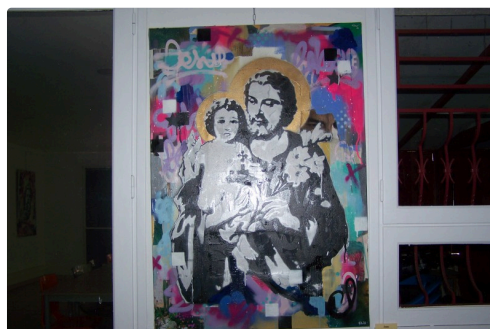

100_3099.JPG