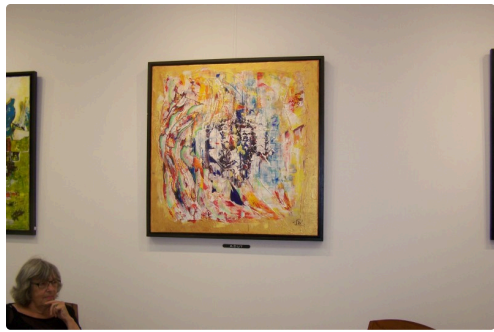

100_3091.JPG