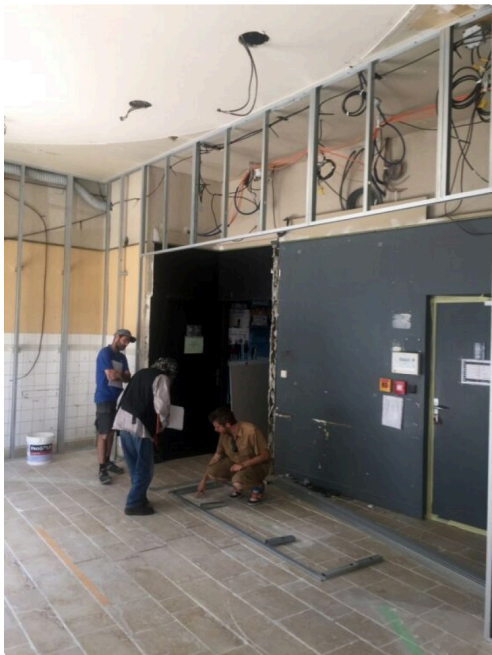

## le Sénéchal s'embellit

le Sénéchal s'embellit

En accord avec l'association ciné 32 qui les attendait avec impatience, des travaux ont été engagés à la Salle du Sénéchal – Cinéma de Lecture – pour agrandir le Hall d'Accueil.

Ces travaux prévus de longue date ont été trop longtemps retardés par le Covid et, pour plusieurs raisons, il n'était plus possible de les décaler encore. Les travaux sont réalisés par la Mairie de Lecture. L'État participe par une subvention dans le cadre du programme de modernisation des infrastructures.

Le cinéma sera fermé jusqu'au 13 juillet. Il s'agit essentiellement de travaux intérieurs qui ne nécessitent pas d'échafaudage ni de grue.

le senechal 1.jpg