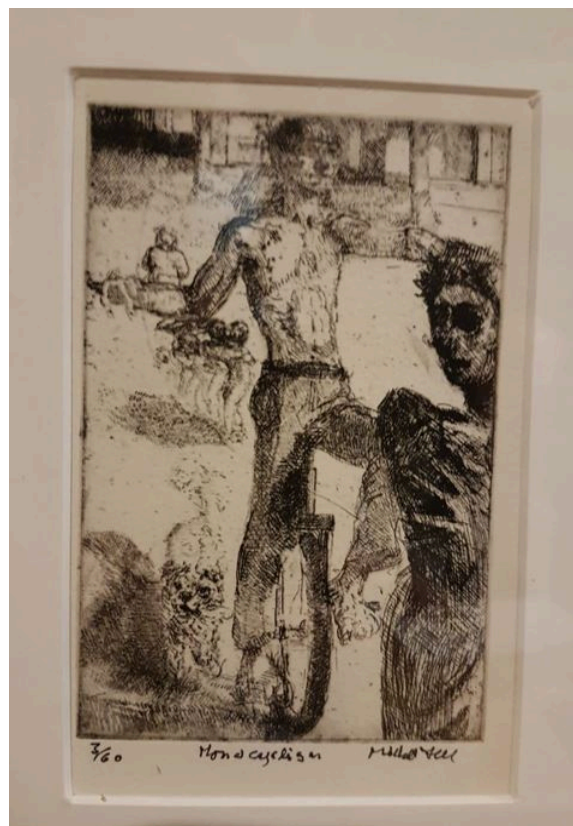

Le flyer de l'exposition a été réalisé par Irina, réfugiée ukrainienne à Jégun.