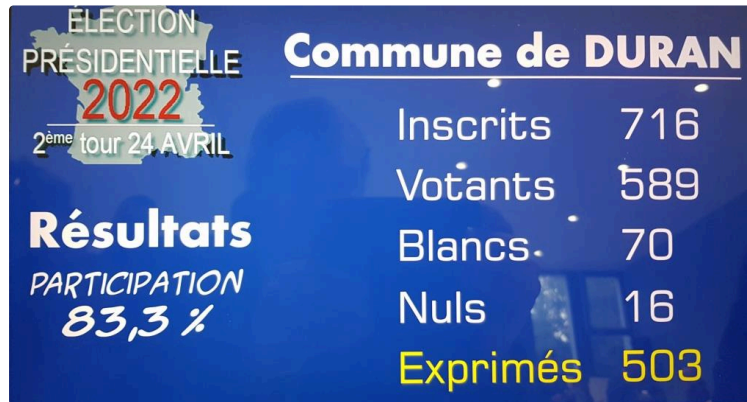

Résultats des élections présidentielles

Résultats des élections présidentielles

Commune de CASTIN

Exprimés 70,85 %

Inscrits 285

Votants 245

Blancs 34

Nuls 0,68 %

MACRON (LREM) 127 60,77 %

LE PEN (RN) 82 39,25 %