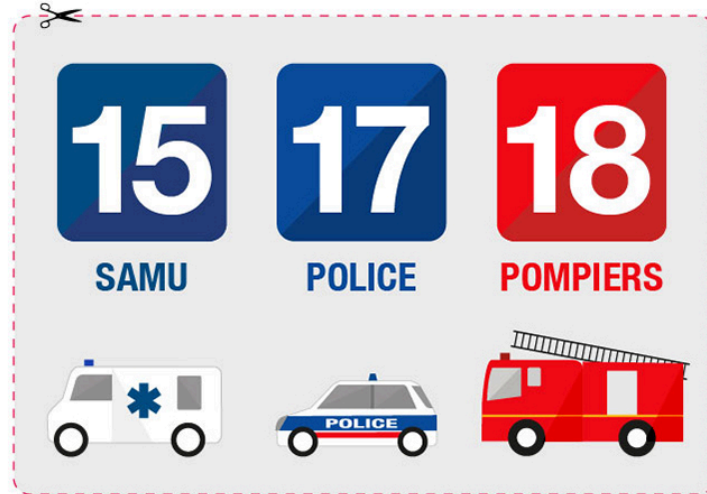

## Problème d'appel sur le n° téléphone 18 des urgences

Panne ADSL, Fibre et 4G

Problème d'appel sur le n° téléphone 18 des urgences

Un problème technique du réseau téléphonique mobile ORANGE est actuellement en cours sur le sud-est du département dans le secteur de l'Isle-Jourdain à Lombez/Samatan : les réseaux fibre, ADSL et 4G sont impactés ccet panne peut vous provoquer des difficultés pour joindre les secours d'urgence. Utilisez les autres réseaux existants, ou composez le 112 en cas d'urgence

### LE NUMÉRO 112 FONCTIONNE

Les techniciens d'Orange sont actuellement mobilisés pour le rétablissement du réseau dans les meilleurs délais. Les équipes OrangeOccitanie sont sur site et prévoient un rétablissement du service vers 21h.