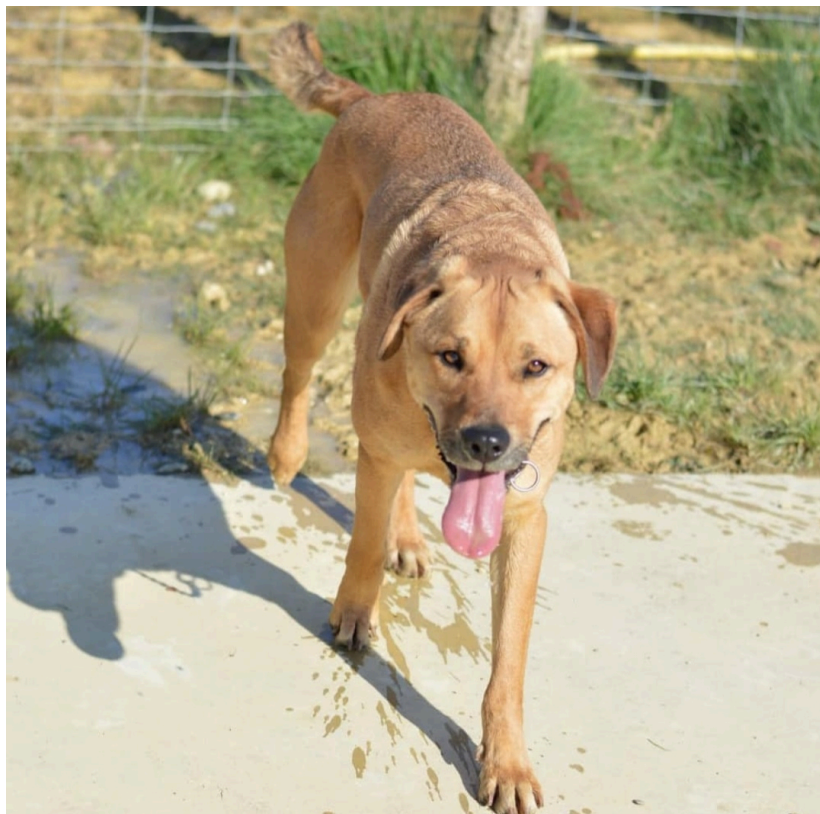

Cette semaine, deux "costauds" et une demoiselle !

Cette semaine, deux "costauds" et une demoiselle !

Cette semaine, la SPA du Gers présente O'Malley et Inzo qui encadrent la belle Tina.

Présentations !

O'MALLEY

O'Malley est un croisé Berger castré de 3 ans.

O'Malley est un chien extrêmement affectueux et câlin.

Il adore jouer et le contact avec l'humain.

C'est un chien adorable.

TINA

Tina est une croisée Griffon non stérilisée âgé de 1 an.

Tina est une chienne énergique qui demande de l'affection.

Elle adore se balader et " parler" pour attirer notre attention !

Elle adore les câlins ainsi que les bisous !

Un environnement sans voisins proches serait idéal, car elle a tendance à aboyer facilement !