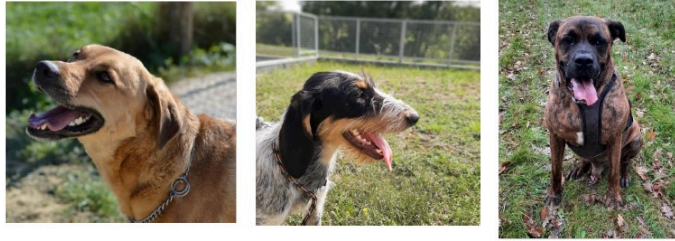

Cette semaine, deux "costauds" et une demoiselle !

Cette semaine, deux "costauds" et une demoiselle !

Cette semaine, la SPA du Gers présente O'Malley et Inzo qui encadrent la belle Tina.

Présentations !

O'MALLEY

O'Malley est un croisé Berger castré de 3 ans.

O'Malley est un chien extrêmement affectueux et câlin.

Il adore jouer et le contact avec l'humain.

C'est un chien adorable.

TINA

Tina est une croisée Griffon non stérilisée âgé de 1 an.

Tina est une chienne énergique qui demande de l'affection.

Elle adore se balader et " parler" pour attirer notre attention !

Elle adore les câlins ainsi que les bisous !

Un environnement sans voisins proches serait idéal, car elle a tendance à aboyer facilement !