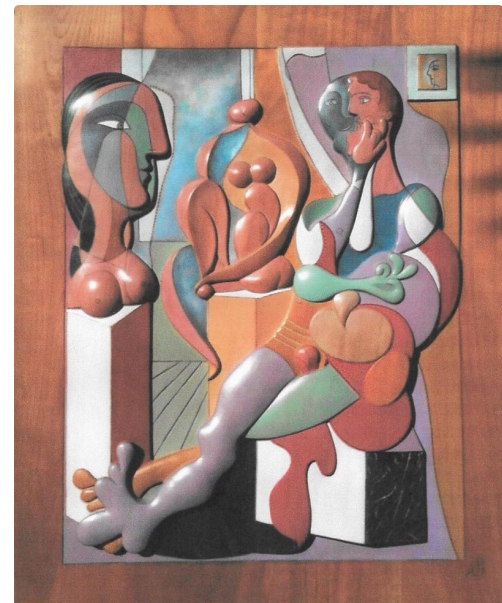

Exposition de sculptures sur bois

Du au 19 septembre 2021

Exposition de sculptures sur bois

Après une quarantaine d'années de pratique de la sculpture sur bois, Annie Bozza expose différentes œuvres réalisées sous forme de ronde bosse ou bas-reliefs.

Depuis fort longtemps, elle fait parler son cœur au travers de ses multiples passions le dessin, la peinture et la sculpture. De nombreuses heures sont nécessaires à la réalisation d'une sculpture, plusieurs dessins et croquis, le choix d'une essence de bois, puis la mise en forme à l'aide de gouges et ciseaux à bois.

« Le bois dans tous ses états » est le thème de l'exposition qu'Annie Bozza présente à la galerie de l'atelier de peinture Art Créa Loisirs, à Fleurance, 6 rue Antoinette Cadéot, près du parvis de l'église.

Jazz Annie Bozza.jpg

Sculpture Annie Bozza.jpg

Tableau Annie Bozza.jpg

Echiquier.jpg