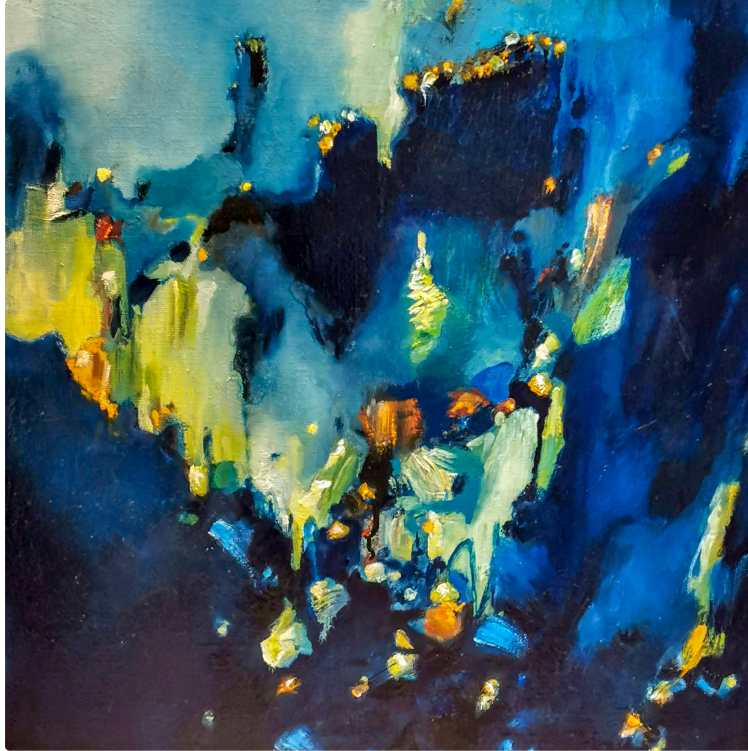

Nouvelle exposition, nouvelle artiste " Léa Aquilina " à la galerie l'Arcade à Saint-Clar

Nouvelle exposition, nouvelle artiste " Léa Aquilina " à la galerie l'Arcade à Saint-Clar

Une ambiance dans des bleus va charmer le visiteur...!

L'artiste parisienne Léa Aquilina présentera ses toiles à la galerie l'Arcade de Saint-Clar du 4 au 29 août. Léa Aquilina a suivi une formation de peinture à l'Atelier du Château (Paris 14ème - Méthode Martenot), puis un perfectionnement artistique aux Ateliers de la ville de Paris (ADAC). Elle suit depuis plusieurs années des cours particuliers de calligraphie chinoise traditionnelle par le Maître SHI Bo, calligraphe, peintre et poète à Paris 14ème.