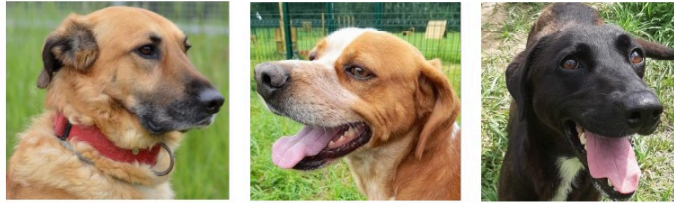

Douky, Muffin et Buffy en attente de famille !

Douky, Muffin et Buffy en attente de famille !

Cette semaine, nous vous présentons Douky et Muffin et une nouvelle venue Buffy. Tous trois espèrent un nouveau foyer.

DOUKY

Douky est un croisé Berger allemand Labrador de 6 ans et demi.

Douky a du mal à comprendre ce qui lui arrive, il est sur la réserve, il aura besoin de temps, de patience et de plusieurs rencontres pour vous accorder sa confiance.

Il peut vivre en maison ou en appartement.

MUFFIN

Muffin est un croisé Epagneul de 5 ans.

Il est adorable, proche de l'humain, affectueux, limite pot de colle !

Le jeu n'est pas sa priorité, il préfère les câlins.

Si vous lui donnez de l'attention, il sera votre meilleur ami.

Il s'entend avec ses congénères, pour les chats, on ne sait pas.

Il peut vivre en maison ou en appartement.

BUFFY

Buffy est une femelle croisée Labrador de 4 ans.