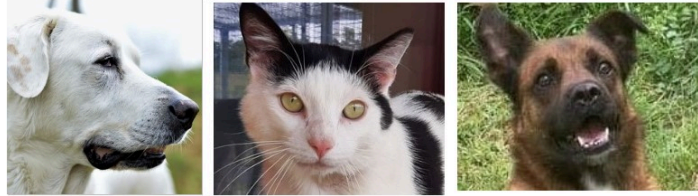

Cette semaine, Jeff et Marley entourent Flèche, un adorable matou !

Cette semaine, Jeff et Marley entourent Flèche, un adorable matou !

Une première, les deux toutous du jour, Jeff et Marley, sont accompagnés d'un adorable chat, Flèche !

Il sera donc le premier à être présenté !

Flèche

Flèche est un adorable minet de 4 ans. Il est stérilisé.

Il est très sociable, il adore les câlins.

Dans la chatterie, il est le premier à venir à la rencontre des soignants.

Jeff est toujours là et, même s'il est très entouré, il aurait besoin de trouver enfin une famille.

Jeff est un croisé Berger des Pyrénées, castré, âgé de 7 ans.

Il est extraordinaire avec l'humain, calme, gentil, doux, câlin et affectueux.