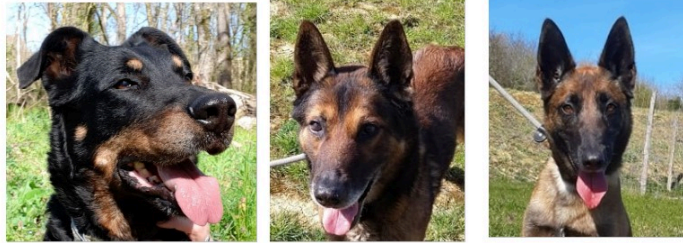

## SPA du Gers : deux "aînés" et une petite "jeunette" à l'honneur cette semaine

SPA du Gers : deux "aînés" et une petite "jeunette" à l'honneur cette semaine

Après avoir mis en avant ces dernières semaines de jeunes chiens, nous vous présentons aujourd'hui deux chiens plus âgés, Gwadada et Eagle.

Le trio est complété par la jeune Orka.

**Gwadada :**

**Gwadada** est une femelle Beauceron née le 25 avril 2011.

### Eagle

**Eagle** est un mâle malinois né le 13 octobre 2019.

Il bénéficie de **l'opération Doyens de la Fondation 30 Millions d'amis** qui prend en charge à hauteur de 600 euros les frais médicaux des chiens adoptés âgés de 10 ans et plus.